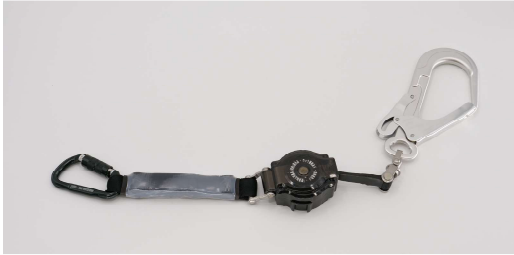

蛇腹式シングルランヤード

100
kg

タイプ
1

型番 PS-LSJ417ER

- ・ショックアブソーバ：第一種
- ・フック類：アルミ製
- ・長さ：約1,650mm (最大伸長)
- ・最大自由落下距離：2,300mm
- ・落下距離：4,500mm
- ・対応重量/質量：100kg 対応/約550g

巻取式2丁掛けランヤード (ロック装置なし)

100
kg

タイプ
1

型番 PS-LWR417ER

- ・ショックアブソーバ：第一種
- ・フック類：アルミ製
- ・長さ：約1,700mm (最大伸長)
- ・最大自由落下距離：2,300mm
- ・落下距離：4,500mm
- ・対応重量/質量：100kg 対応/約1,050g

巻取式シングルランヤード (緊急ロック装置あり)

100
kg

タイプ
1

型番 PJ-LSR4170L

- ・ショックアブソーバ：第一種
- ・フック類：アルミ製
- ・長さ：約1,700mm (最大伸長)
- ・最大自由落下距離：2,300mm
- ・落下距離：4,500mm
- ・対応重量/質量：100kg 対応/約830g

平ロープ式シングルランヤード

100
kg

タイプ
1

型番 PJ-LSA4100

- ・ショックアブソーバ：第一種
- ・フック類：アルミ製
- ・長さ：約1,000mm
- ・最大自由落下距離：1,600mm
- ・落下距離：3,800mm
- ・対応重量/質量：100kg 対応/約500g

巻取式2丁掛けランヤード

(緊急ロック装置あり)

130
kg

タイプ
1

型番 **PP-LWR4140L130**

- ショックアブソーバ：第一種
- フック類：スチール製
- 長さ：約 1,400mm (最大伸長)
- 最大自由落下距離：2,300mm
- 落下距離：4,100mm
- 対応重量/質量：130kg 対応/約 1,660g

巻取式シングルランヤード (緊急ロック装置あり)

100
kg

タイプ
1

型番 **PS-LSR417ER-L**

- ショックアブソーバ：第一種
- フック類：アルミ製
- 長さ：約 1,700mm (最大伸長)
- 最大自由落下距離：2,300mm
- 落下距離：4,500mm
- 対応重量/質量：100kg 対応/約 770g